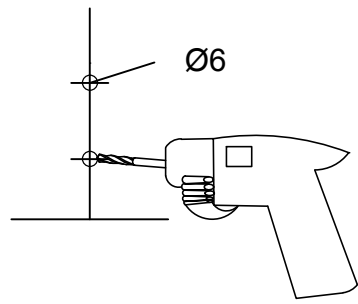

Pacific Shower Door

Item No.
 PAC-4880-SC
 PAC-4880-BNC
 PAC-4880-MBC
 PAC-6080-SC
 PAC-6080-BNC
 PAC-6080-MBC

<p>S01</p>  <p>2X</p>	<p>S02</p>  <p>4X</p>	<p>S03</p>  <p>4X</p>	<p>S04</p>  <p>4X</p>	<p>S05</p>  <p>2X</p>	<p>S09</p>  <p>4X</p>
<p>S10</p>  <p>2X</p>	<p>S11</p>  <p>1X</p>	<p>S13</p>  <p>8X</p>	<p>S14</p>  <p>Ø8</p> <p>2X</p>		

1

1.1

3-35/64"
minimum

1.2

2

2.1

2.2

2.3

3

3.1

3.2

3.3

4

4.1

4.2

4.3