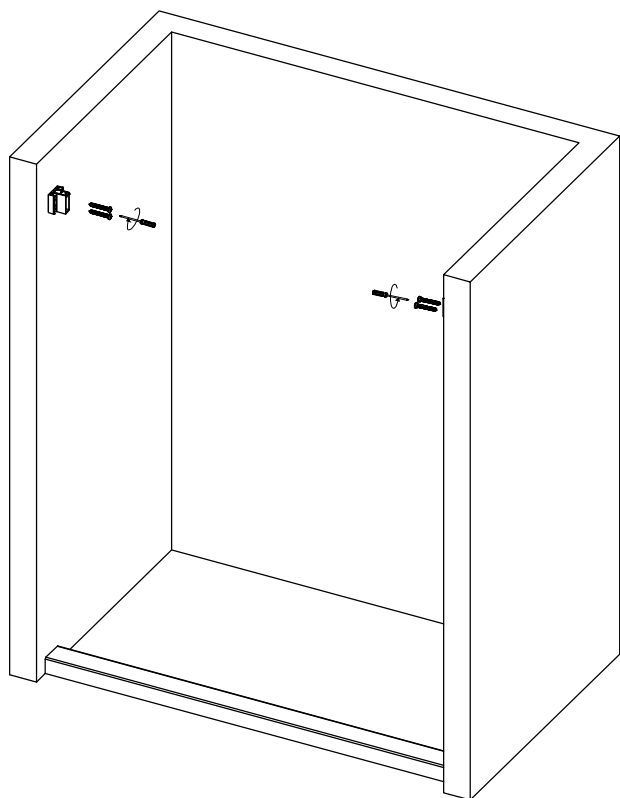

Pacific Shower Door

Item No.
 PAC-4880-SC
 PAC-4880-BNC
 PAC-4880-MBC
 PAC-6080-SC
 PAC-6080-BNC
 PAC-6080-MBC

<p>S01</p>  <p>2X</p>	<p>S02</p>  <p>4X</p>	<p>S03</p>  <p>4X</p>	<p>S04</p>  <p>4X</p>	<p>S05</p>  <p>2X</p>	<p>S09</p>  <p>4X</p>
<p>S10</p>  <p>2X</p>	<p>S11</p>  <p>1X</p>	<p>S13</p>  <p>8X</p>	<p>S14</p>  <p>Ø8</p> <p>2X</p>		

1

1.1

3-35/64"
minimum

1.2

2

2.1

2.2

2.3