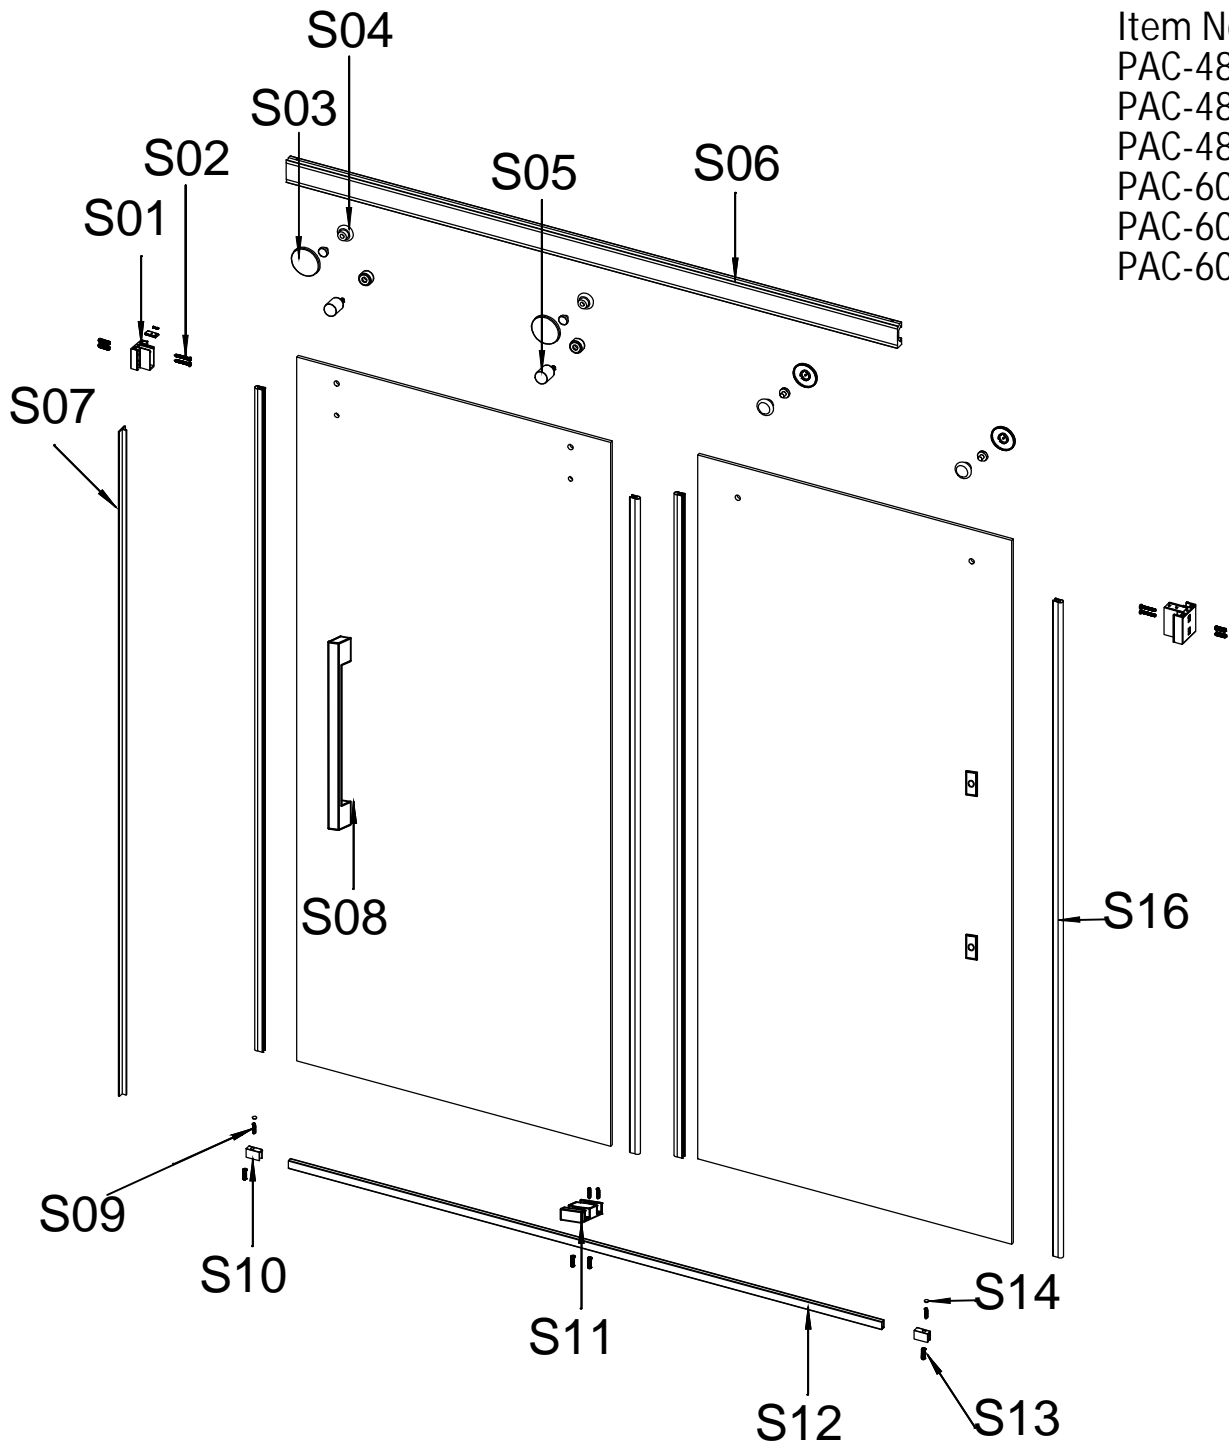

Pacific Shower Door

Item No.
 PAC-4880-SC
 PAC-4880-BNC
 PAC-4880-MBC
 PAC-6080-SC
 PAC-6080-BNC
 PAC-6080-MBC

<p>S01</p>  <p>2X</p>	<p>S02</p>  <p>4X</p>	<p>S03</p>  <p>4X</p>	<p>S04</p>  <p>4X</p>	<p>S05</p>  <p>2X</p>	<p>S09</p>  <p>4X</p>
<p>S10</p>  <p>2X</p>	<p>S11</p>  <p>1X</p>	<p>S13</p>  <p>8X</p>	<p>S14</p>  <p>Ø8</p> <p>2X</p>		

1

1.1

3-35/64"
minimum

1.2

2

2.1

2.2

2.3