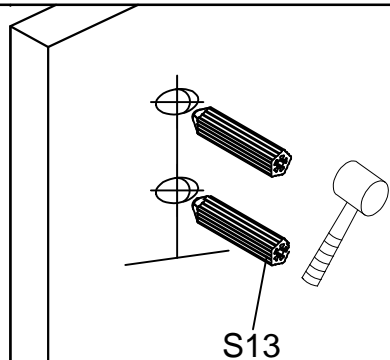

Pacific Shower Door

Item No.
 PAC-4880-SC
 PAC-4880-BNC
 PAC-4880-MBC
 PAC-6080-SC
 PAC-6080-BNC
 PAC-6080-MBC

<p>S01</p>  <p>2X</p>	<p>S02</p>  <p>4X</p>	<p>S03</p>  <p>4X</p>	<p>S04</p>  <p>4X</p>	<p>S05</p>  <p>2X</p>	<p>S09</p>  <p>4X</p>
<p>S10</p>  <p>2X</p>	<p>S11</p>  <p>1X</p>	<p>S13</p>  <p>8X</p>	<p>S14</p>  <p>Ø8</p> <p>2X</p>		

1

1.1

3-35/64"
minimum

1.2

2

2.1

2.2

2.3

3

3.1

3.2

3.3

4

4.1

4.2

4.3