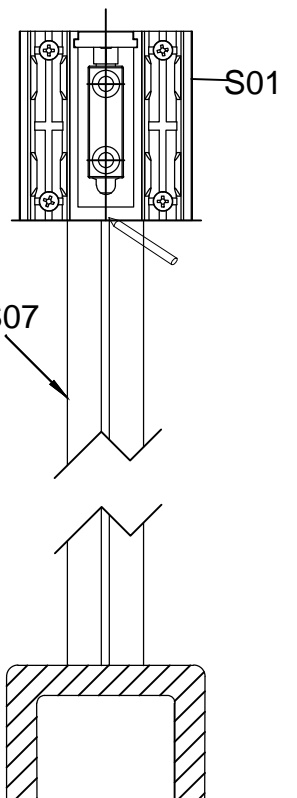

Pacific Shower Door

Item No.
 PAC-4880-SC
 PAC-4880-BNC
 PAC-4880-MBC
 PAC-6080-SC
 PAC-6080-BNC
 PAC-6080-MBC

<p>S01</p>  <p>2X</p>	<p>S02</p>  <p>4X</p>	<p>S03</p>  <p>4X</p>	<p>S04</p>  <p>4X</p>	<p>S05</p>  <p>2X</p>	<p>S09</p>  <p>4X</p>
<p>S10</p>  <p>2X</p>	<p>S11</p>  <p>1X</p>	<p>S13</p>  <p>8X</p>	<p>S14</p>  <p>Ø8</p> <p>2X</p>		

1

1.1

3-35/64"
minimum

1.2

2

2.1

2.2

2.3