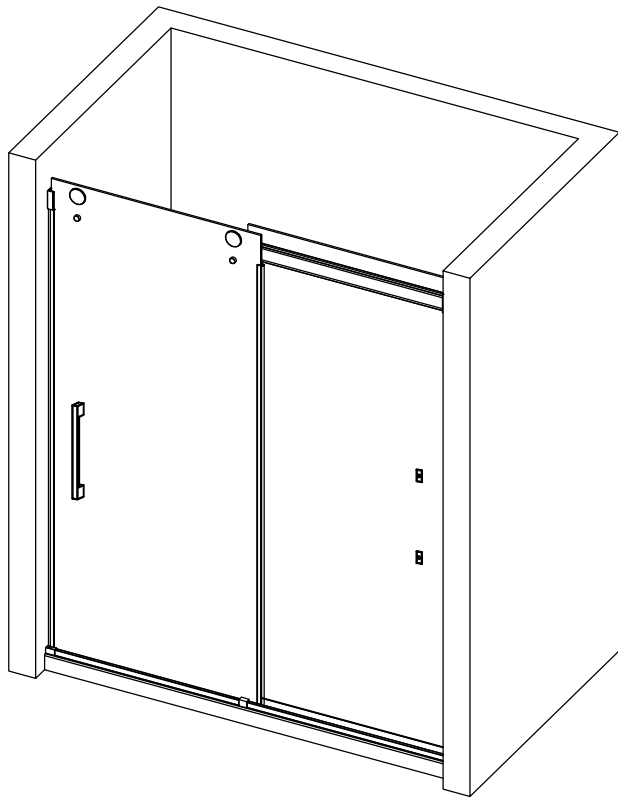

Pacific Shower Door

Item No.
 PAC-4880-SC
 PAC-4880-BNC
 PAC-4880-MBC
 PAC-6080-SC
 PAC-6080-BNC
 PAC-6080-MBC

<p>S01</p>  <p>2X</p>	<p>S02</p>  <p>4X</p>	<p>S03</p>  <p>4X</p>	<p>S04</p>  <p>4X</p>	<p>S05</p>  <p>2X</p>	<p>S09</p>  <p>4X</p>
<p>S10</p>  <p>2X</p>	<p>S11</p>  <p>1X</p>	<p>S13</p>  <p>8X</p>	<p>S14</p>  <p>Ø8</p> <p>2X</p>		

1

1.1

3-35/64"
minimum

1.2

2

2.1

2.2

2.3