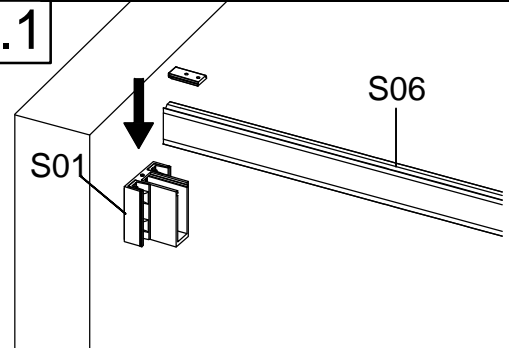

2

2.1

2.2

2.3

3

3.1

3.2

3.3